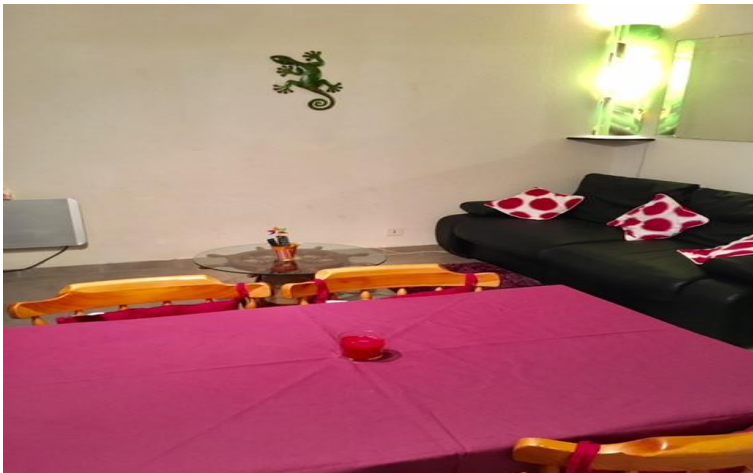

T2 CABINE PLACE DES MENHIRS + PARKING

PLACE DES MENHIRS

Situé au 1er étage avec ascenseur, résidence(454 lots)sécurisée avec piscine, local vélo, concierge,...

T2 + Cabine fermée séjour avec cuisine équipée ouvert sur belle terrasse donnant directement sur le port.