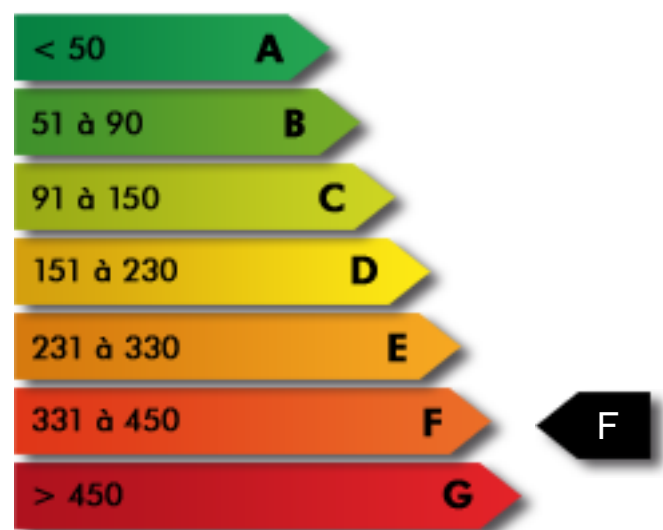

GRUISSAN GRAZEL PORT
Charmant studio cabine idéalement
situé a 2 pas de la plage des grazels,
1er étage vue dégagée, très
agréable.

Composé d'une pièces a vivre avec
coin cuisine, 1 salle d'eau avec wc, 1
cabine.

TF 501 EUROS/AN

CC 600 EUROS/AN

TH NON CONNUE

Honoraires d'agence 8%environ
inclus