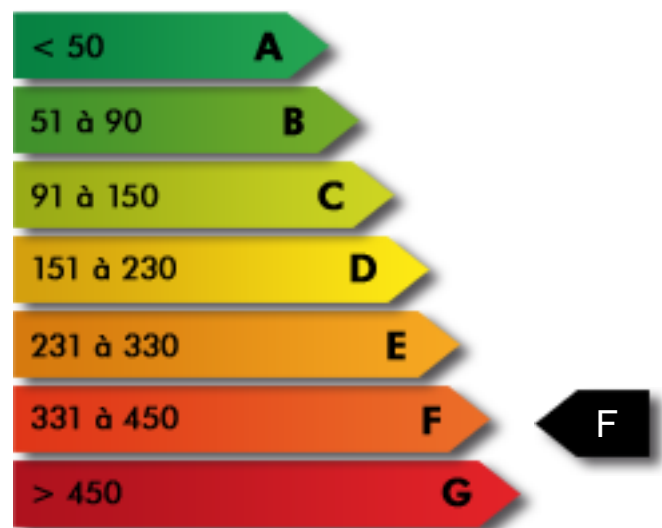

GRUISSAN GRAZEL PORT
Charmant studio cabine idéalement
situé a 2 pas de la plage des grazels,
1er étage vue dégagée, très
agréable.

Composé d'une pièces a vivre avec
coin cuisine, 1 salle d'eau avec wc, 1
cabine.

TF 501 EUROS/AN

CC 600 EUROS/AN

TH NON CONNUE

Honoraires d'agence 8%environ
inclus