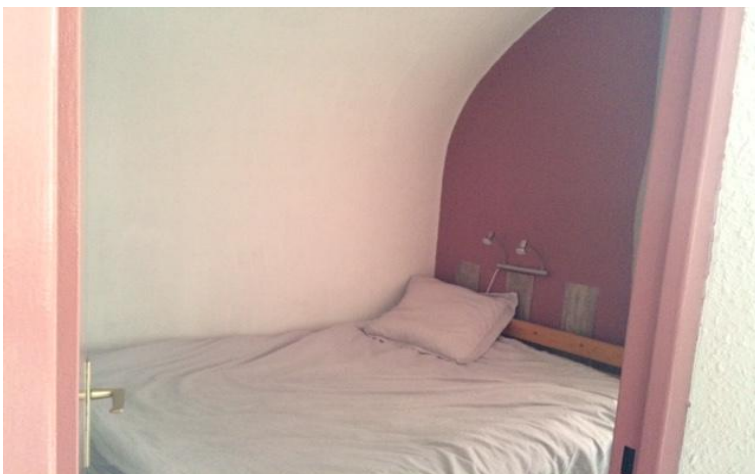

Duplex T3 cabine

Nous louons, à la saison, un magnifique duplex t3 cabine dans une résidence calme et sécurisée. Il se compose d'une cuisine toute équipée ouverte sur le salon-séjour. Il y a trois chambres : une avec une lit en 140 et deux autre avec deux lits superposés de 90. Il y a une salle bain avec douche et des toilettes séparés. Nous consulter pour les disponibilités et les tarifs