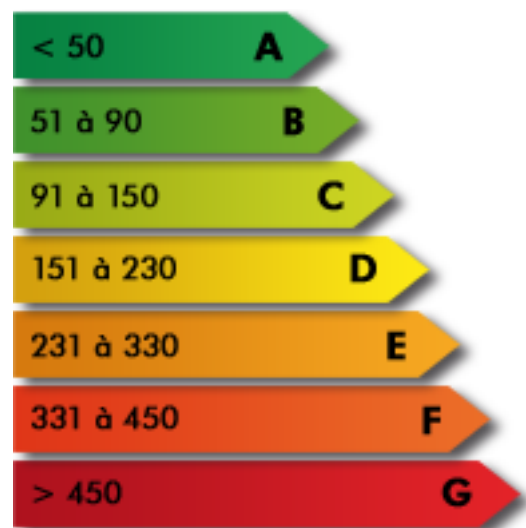

Duplex T3 cabine

Nous louons, à la saison, un magnifique duplex t3 cabine dans une résidence calme et sécurisée. Il se compose d'une cuisine toute équipée ouverte sur le salon-séjour. Il y a trois chambres : une avec une lit en 140 et deux autre avec deux lits superposés de 90. Il y a une salle bain avec douche et des toilettes séparés. Nous consulter pour les disponibilités et les tarifs